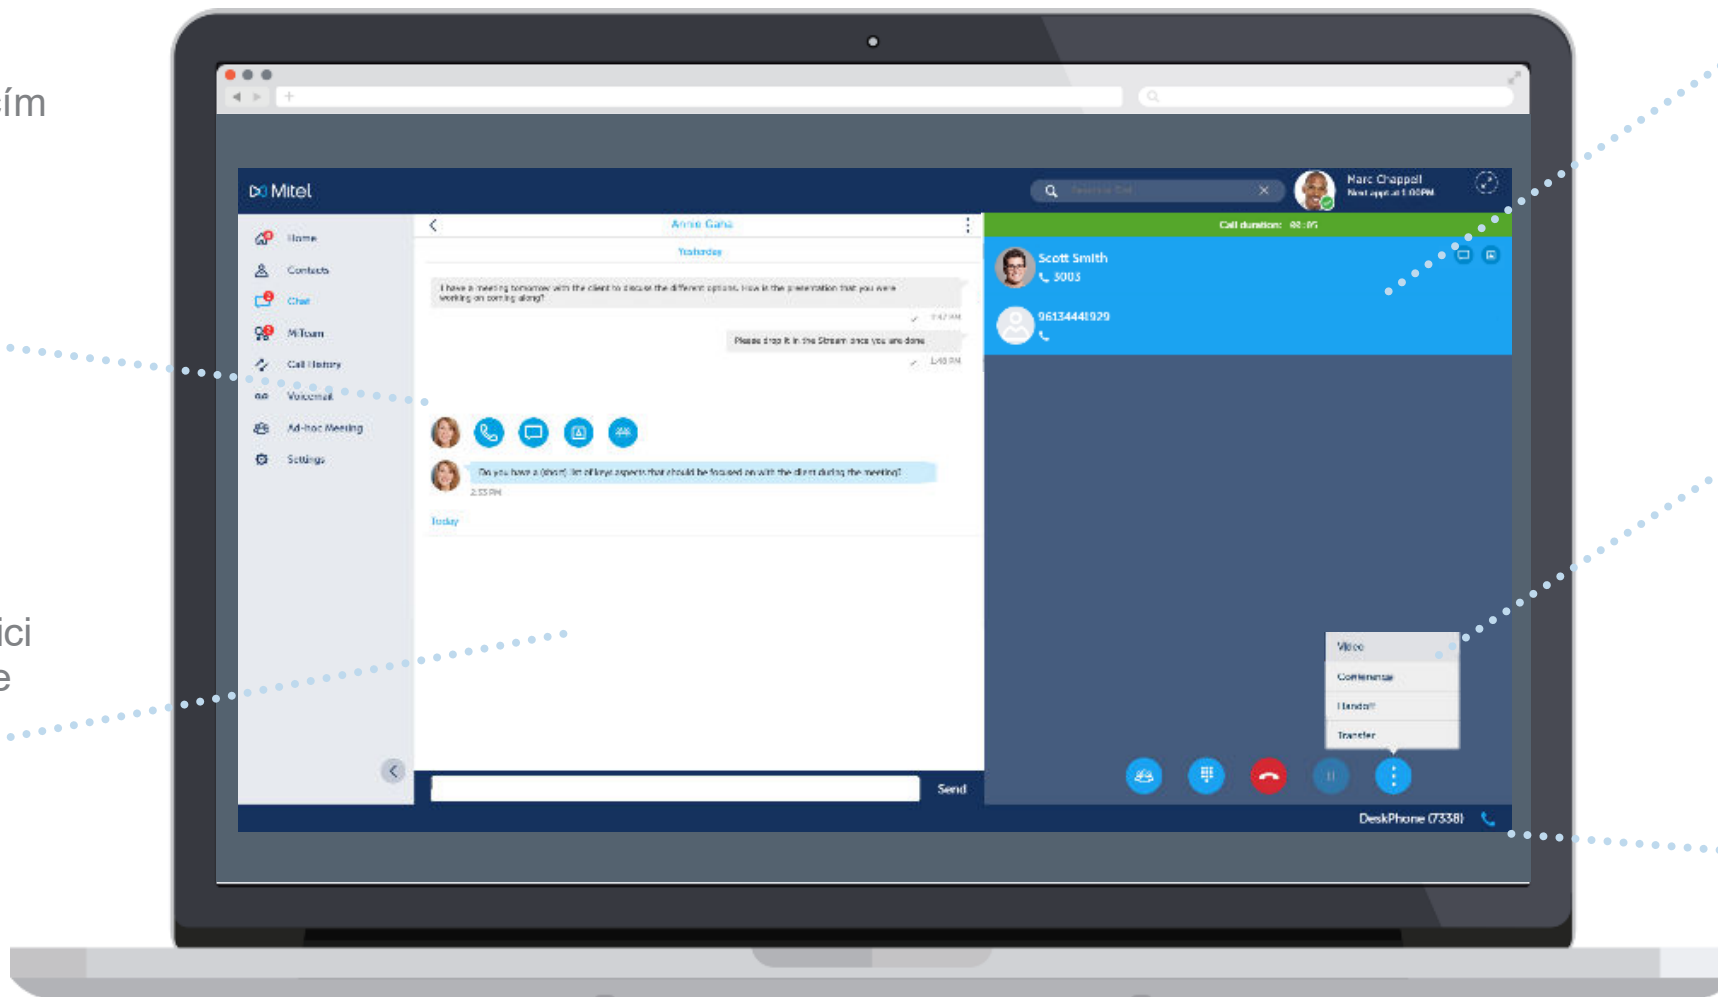

# MiCollab – PC Client

Rychlý přístup k UC funkcím v levém menu

- *Kontakty*
- *Chat*
- *Virtuální pracovní prostor*
- *Historie volání*
- *Hlasová pošta*

Osobní panel s poslední aktivitou

- *Zmeškané hovory*
- *Chats*
- *Hlasová pošta*
- *Teamové aktivity*

Správa a nastavení interakce, aktivity, presence a směrování

- *Presence*
- *Směrování hovorů*
- *Profily*

Uživatelsky definovatelné prostředí pro rychlý přístup:

- *Kontakty*
- *Web*
- *Zkrácené volby*
- *Skupiny*
- *Pracovní plochy*

# MiCollab – PC Client

Pohodlný přístup  
k základním funkcím

- Hovory
- Chat
- Spolupráce
- Skupiny

Zůstaňte k dispozici  
kolegům, i když se  
zrovna věnujete  
něčemu jinému

Informace a práce  
s probíhajícím  
hovorem

Klikněte pravým  
tlačítkem myši  
pro rychlou volbu

Zvolte preferované  
zařízení pro  
komunikaci