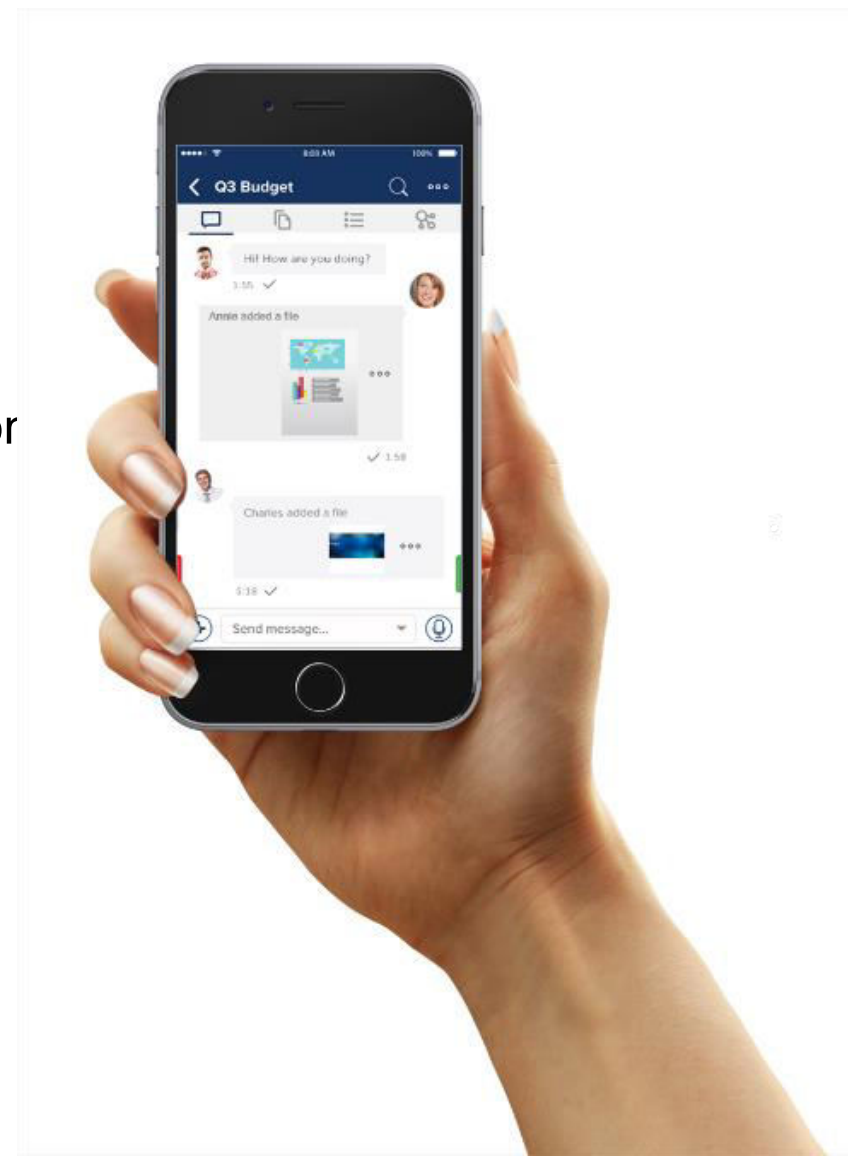

MiCollab - Mobile Client

- Přístup ke všem funkcím odkudkoliv a kdykoliv:
  - Instant Messaging
  - Visual voice mail
  - Přístup k firemním adresářům
  - MiTeam (Android & iOS)
  - Mobile Video H.264 (Android & iOS)
  - Přesunutí hovoru mezi Desktop, 3G/LTE a SIP Mobilním Softphor
- Podpora pro SIP softphone pro Wi-Fi hovory
  - Android, iOS a WP8 (vývoj již nepokračuje)