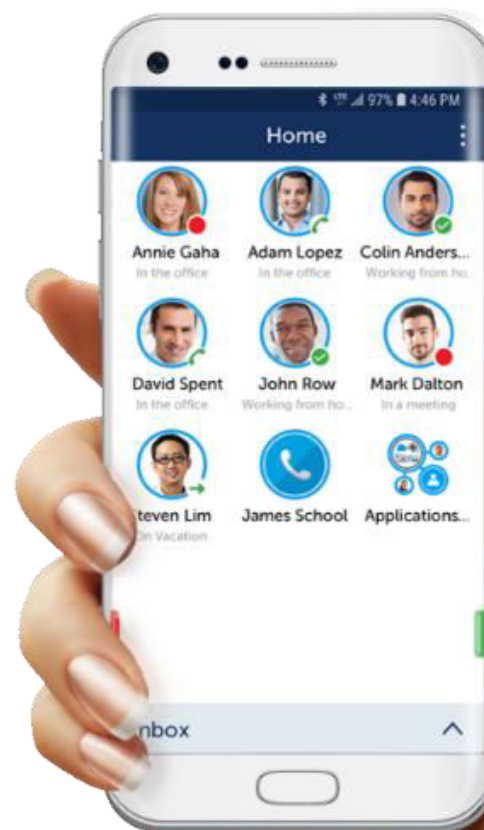

Mitel MiCollab – Stále mobilní

Spojení pevné a mobilní telefonie pro lepší mobilitu

- ✓ Hlasová komunikace
- ✓ Identifikace jedním číslem
- ✓ Předání hovoru mezi zařízeními
- ✓ VPN-Less Softphone
- ✓ Teamová spolupráce
- ✓ Ad-Hoc Meetings
- ✓ Mobile Client CTI Control (ovládání HW telefonu)
- ✓ BYOD / QR Code Client Setup