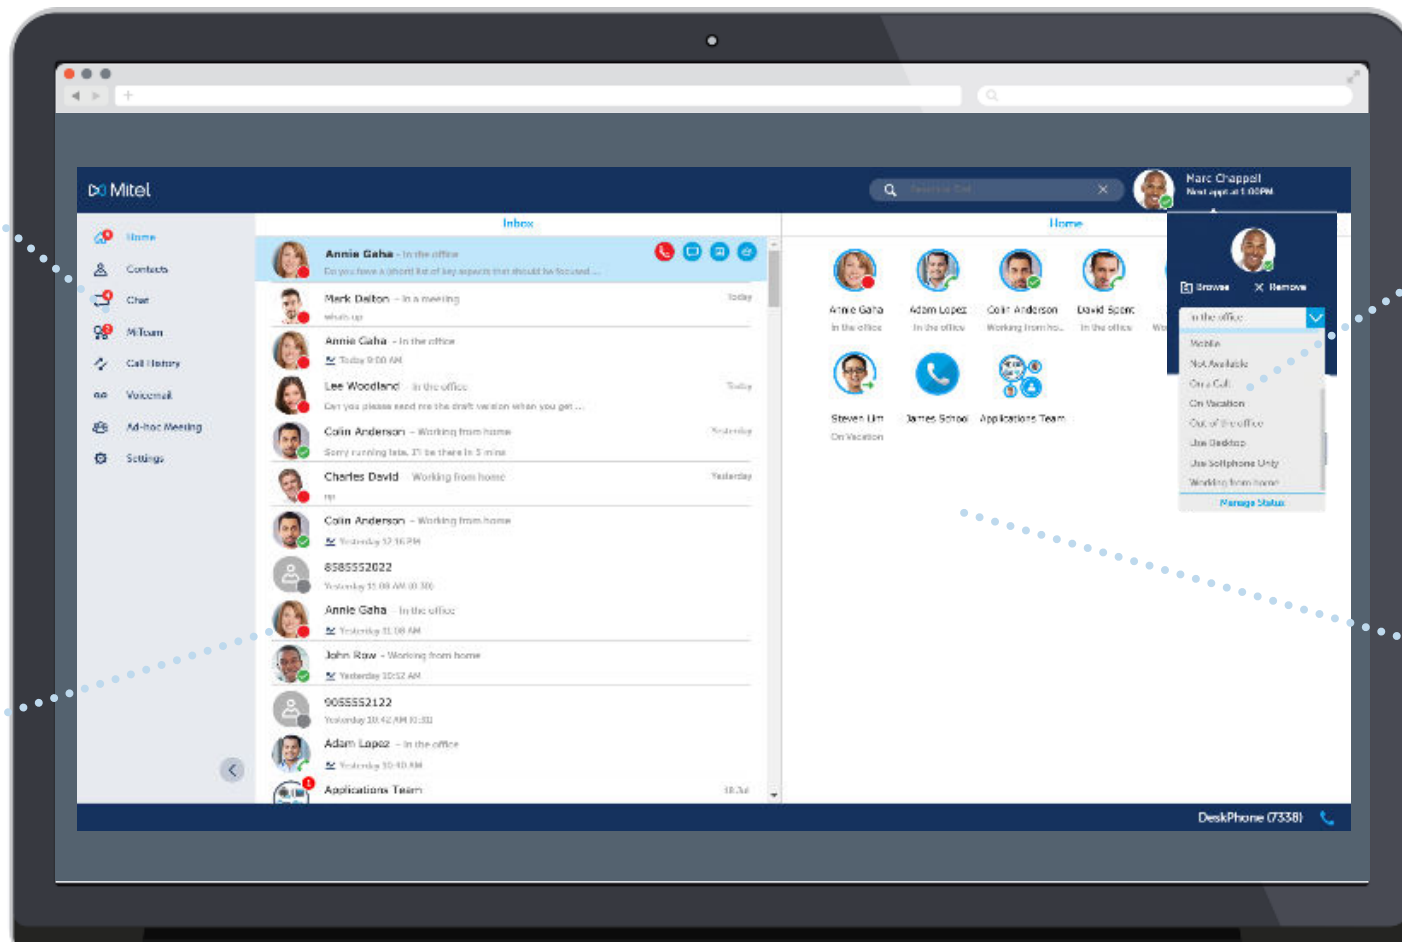

# MiCollab

- **Jednotný přístupový bod** pro firemní komunikaci a spolupráci
- Unified Communications klient pro **různé potřeby uživatelů**
  - *Mobilní klient iOS a Android*
  - *Desktop softphone klient (Mac a Windows)*
  - *Pouze webový klient*
  - *Základní telefonie*
  - *Teamová spolupráce*
  - *Informace o dostupnosti (Presence)*
  - *Instant Messaging*
  - *Podnikový adresář*
  - *Historie volání*
  - *Softphone*
  - *Point-to-Point Video*

# MiCollab – PC Client

Rychlý přístup k UC funkcím v levém menu

- *Kontakty*
- *Chat*
- *Virtuální pracovní prostor*
- *Historie volání*
- *Hlasová pošta*

Osobní panel s poslední aktivitou

- *Zmeškané hovory*
- *Chats*
- *Hlasová pošta*
- *Teamové aktivity*

Správa a nastavení interakce, aktivity, presence a směrování

- *Presence*
- *Směrování hovorů*
- *Profily*

Uživatelsky definovatelné prostředí pro rychlý přístup:

- *Kontakty*
- *Web*
- *Zkrácené volby*
- *Skupiny*
- *Pracovní plochy*