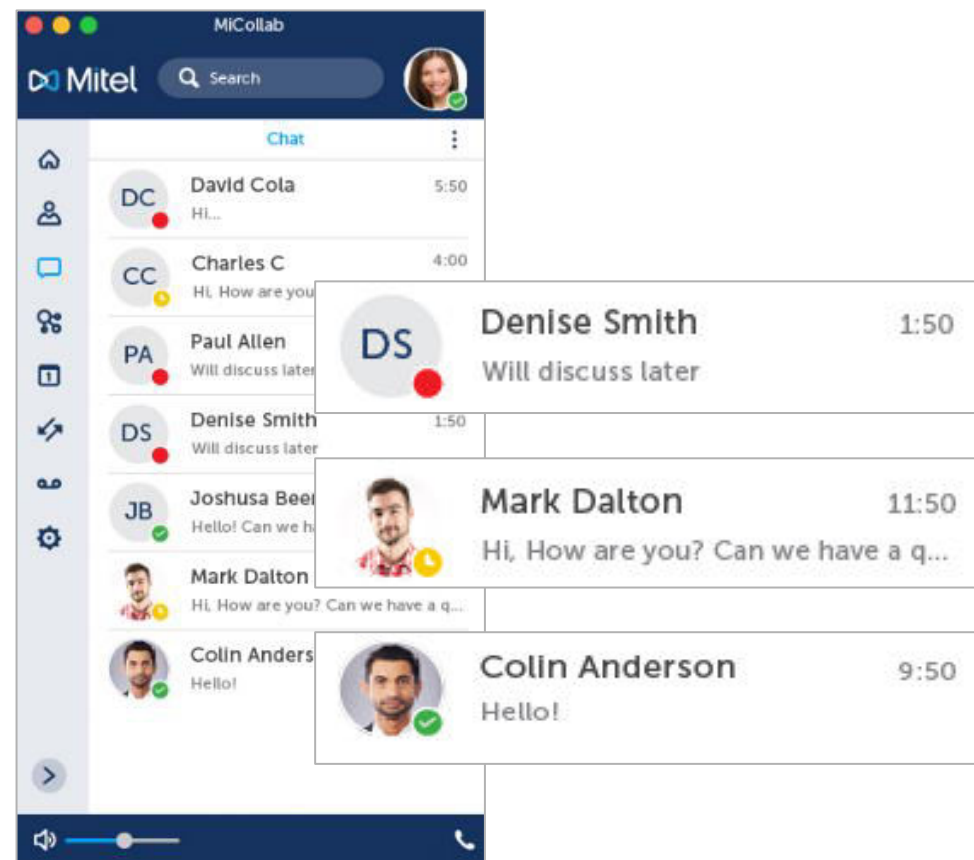

MiCollab - Presence

- Trvalé zobrazení **dostupnosti kolegů**
- **Lepší než tradiční komunikace**
  - zvýšení produktivity
    - Snížení času na kontakt s kolegy
    - Zkrácení času na odpověď
    - Zlepšené a efektivní workflow